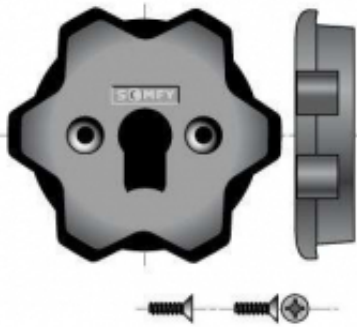

Dane aktualne na dzień: 09-05-2026 11:56

Link do produktu: <https://bzynia.pl/adaptacja-glowki-ls-40-do-uchwytu-lt-50-hi-pro-p-2924.html>

## Adaptacja główki LS 40 do uchwytu LT 50 Hi Pro

Cena brutto **59,00 zł**

Cena netto **47,97 zł**

Czas wysyłki **4 dni**

Numer katalogowy **9500659**

Kod producenta **9500659**