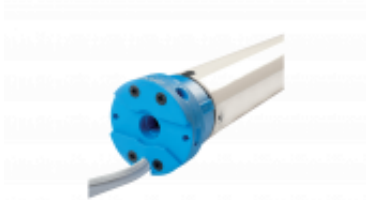

Link do produktu: <https://bzynia.pl/came-mondrian-r5-45-10-nm-15-obrmin-p-5109.html>

Came Mondrian R5 ($\Phi 45$) 10 Nm 15 obr./min.

Cena brutto	337,00 zł
Cena netto	273,98 zł
Czas wysyłki	Natychmiast
Numer katalogowy	001Y5010A151MOR
Kod producenta	001Y5010A151MOR
Sterowanie	Radiowe (tylko pilotem)
\emptyset (Fi) rury nawojowej	\emptyset(Fi) 50mm / 60 mm
Długość	583 mm
Średnica korpusu silnika	45 mm
Prędkość	15 obr./min
Pobór prądu	0.49
ilość cykli	S2 4 min
Zasilanie	230V/50Hz
Stopień ochrony	IP 44
Moment obrotowy	10 Nm
Krańcówka	Mechaniczna
Moc	113 W

Opis produktu

Came Mondrian R5 - Fi35 - (radiowy) 10 Nm / 15 obr./min.

Te napędy można użyć zarówno do rury okrągłej jak i ośmiokątnej o średnicy \emptyset 40 mm. Do głowicy silnika zastosujesz każdą płytkę montażową. Perfekcyjnie wpasuje się w kasety o