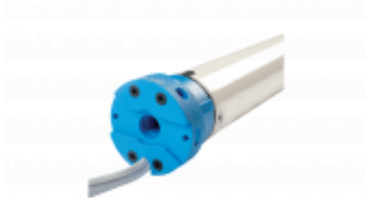

Link do produktu: <https://bzynia.pl/come-mondrian-r5-45-10-nm-15-obrmin-p-5109.html>

Came Mondrian R5 ($\Phi 45$) 10 Nm 15 obr./min.

Cena brutto	337,00 zł
Cena netto	273,98 zł
Czas wysyłki	Natychmiast
Numer katalogowy	001Y5010A151MOR
Kod producenta	001Y5010A151MOR
ilość cykli	S2 4 min
Zasilanie	230V/50Hz
Stopień ochrony	IP 44
Moment obrotowy	10 Nm
Krańcówka	Mechaniczna
Moc	113 W
Sterowanie	Radiowe (tylko pilotem)
\emptyset (Fi) rury nawojowej	\emptyset(Fi) 50mm / 60 mm
Długość	583 mm
Średnica korpusu silnika	45 mm
Prędkość	15 obr./min
Pobór prądu	0.49

Opis produktu

Came Mondrian R5 - Fi35 - (radiowy) 10 Nm / 15 obr./min.

Te napędy można użyć zarówno do rury okrągłej jak i ośmiokątnej o średnicy \emptyset 40 mm. Do głowicy silnika zastosujesz każdą płytkę montażową. Perfekcyjnie wpasuje się w kasety o