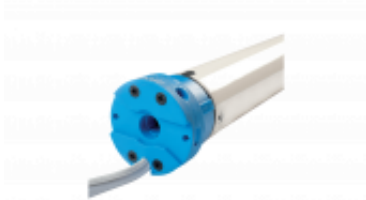

Link do produktu: <https://bzynia.pl/came-mondrian-r5-45-20-nm-15-obrmin-p-5110.html>

Came Mondrian R5 ($\Phi 45$) 20 Nm 15 obr./min.

Cena brutto	376,00 zł
Cena netto	305,69 zł
Czas wysyłki	Natychmiast
Numer katalogowy	001Y5020A151MOR
Kod producenta	001Y5020A151MOR
Pobór prądu	0.64
Średnica korpusu silnika	45 mm
Prędkość	15 obr./min
Stopień ochrony	IP 44
ilość cykli	S2 4 min
Zasilanie	230V/50Hz
Moc	161 W
Moment obrotowy	20 Nm
Krańcówka	Mechaniczna
Długość	583 mm
Sterowanie	Radiowe (tylko pilotem)
ø(Fi) rury nawojowej	ø(Fi) 50mm / 60 mm

Opis produktu

Came Mondrian R5 - Fi35 - (radiowy) 20 Nm / 15 obr./min.

Te napędy można użyć zarówno do rury okrągłej jak i ośmiokątnej o średnicy $\Phi 50$ mm. Do głowicy silnika zastosujesz każdą płytkę montażową. Perfekcyjnie wpasuje się w kasety o