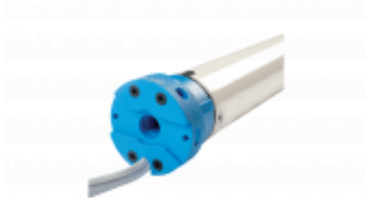

Link do produktu: <https://bzynia.pl/come-mondrian-r5-45-30-nm-15-obrmin-p-5111.html>

Came Mondrian R5 ($\Phi 45$) 30 Nm 15 obr./min.

Cena brutto	389,00 zł
Cena netto	316,26 zł
Czas wysyłki	Natychmiast
Numer katalogowy	001Y5030A151MOR
Kod producenta	001Y5030A151MOR
Moment obrotowy	30 Nm
Krańcówka	Mechaniczna
Moc	200 W
Sterowanie	Radiowe (tylko pilotem)
\emptyset (Fi) rury nawojowej	\emptyset(Fi) 50mm / 60 mm
Długość	613 mm
Średnica korpusu silnika	45 mm
Prędkość	15 obr./min
Pobór prądu	0.83
ilość cykli	S2 4 min
Zasilanie	230V/50Hz
Stopień ochrony	IP 44

Opis produktu

Came Mondrian R5 - Fi35 - (radiowy) 30 Nm / 15 obr./min.

Te napędy można użyć zarówno do rury okrągłej jak i ośmiokątnej o średnicy \emptyset 50 mm. Do głowicy silnika zastosujesz każdą płytkę montażową. Perfekcyjnie wpasuje się w kasety o