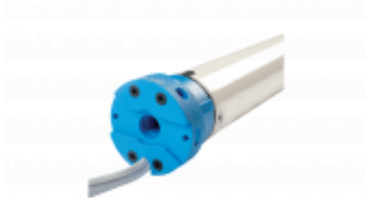

Link do produktu: <https://bzynia.pl/come-mondrian-r5-45-30-nm-15-obrmin-p-5111.html>

## Came Mondrian R5 ( $\Phi$ 45) 30 Nm 15 obr./min.

Cena brutto	<b>389,00 zł</b>
Cena netto	<b>316,26 zł</b>
Czas wysyłki	<b>Natychmiast</b>
Numer katalogowy	<b>001Y5030A151MOR</b>
Kod producenta	<b>001Y5030A151MOR</b>
Moment obrotowy	<b>30 Nm</b>
Krańcówka	<b>Mechaniczna</b>
Moc	<b>200 W</b>
Sterowanie	<b>Radiowe (tylko pilotem)</b>
$\emptyset$ (Fi) rury nawojowej	<b><math>\emptyset</math>(Fi) 50mm / 60 mm</b>
Długość	<b>613 mm</b>
Średnica korpusu silnika	<b>45 mm</b>
Prędkość	<b>15 obr./min</b>
Pobór prądu	<b>0.83</b>
ilość cykli	<b>S2 4 min</b>
Zasilanie	<b>230V/50Hz</b>
Stopień ochrony	<b>IP 44</b>

### Came Mondrian R5 - Fi35 - (radiowy) 30 Nm / 15 obr./min.

Te napędy można użyć zarówno do rury okrągłej jak i ośmiokątnej o średnicy  $\emptyset$  50 mm. Do głowicy silnika zastosujesz każdą płytkę montażową. Perfekcyjnie wpasuje się w kasety o