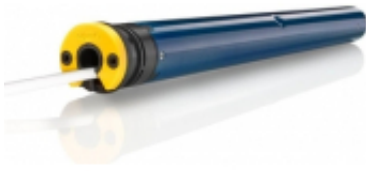

Dane aktualne na dzień: 10-05-2026 01:20

Link do produktu: <https://bzyinia.pl/naped-do-rolet-ilmo-2-40-wt-916-vvf-2-5-m-p-2767.html>

Napęd do rolet ILMO 2 40 WT 9/16 VVF 2,5 m

Cena brutto	1 011,00 zł
Cena netto	821,95 zł
Numer katalogowy	1130526
Kod producenta	1130526
Dedykowany do	rolet zewnętrznych
Średnica korpusu silnika	b/d
Prędkość	16 obr./min
Pobór prądu	b/d
Moment obrotowy	4 Nm
Dodatkowe informacje	b/d
Zasilanie	230V/50Hz
Stopień ochrony	IP 44
Ręczny ruch awaryjny	b/d
Krańcówka	b/d
Moc	110 W
ilość cykli	S2 4 min
Sterowanie	Przewodowe
ø(Fi) rury nawojowej	ø(Fi) 40 mm
Długość	510 mm