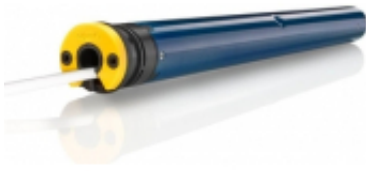

Link do produktu: <https://bzyinia.pl/naped-do-rolet-ilmo-2-40-wt-916-vvf-2-5-m-p-2767.html>

Napęd do rolet ILMO 2 40 WT 9/16 VVF 2,5 m

Cena brutto	1 011,00 zł
Cena netto	821,95 zł
Numer katalogowy	1130526
Kod producenta	1130526
ilość cykli	S2 4 min
Sterowanie	Przewodowe
ø(Fi) rury nawojowej	ø(Fi) 40 mm
Długość	510 mm
Dedykowany do	rolet zewnętrznych
Średnica korpusu silnika	b/d
Prędkość	16 obr./min
Pobór prądu	b/d
Moment obrotowy	4 Nm
Dodatkowe informacje	b/d
Zasilanie	230V/50Hz
Stopień ochrony	IP 44
Ręczny ruch awaryjny	b/d
Krańcówka	b/d
Moc	110 W