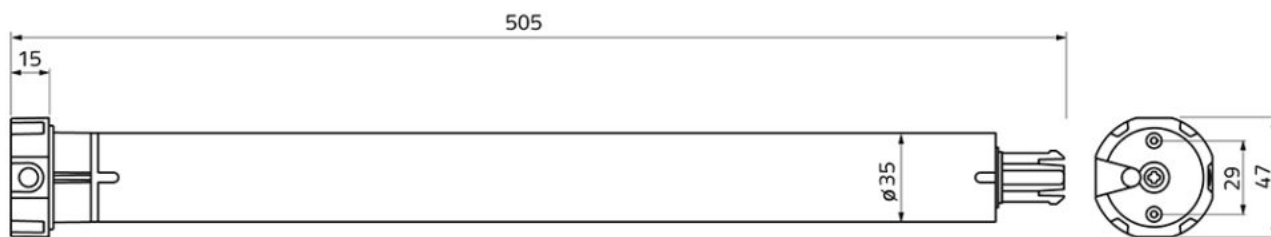

Link do produktu: <https://bzynia.pl/naped-do-rolet-mobilus-m35-ep-1014-p-3919.html>

Napęd do rolet MOBILUS M35 EP 10/14

ELEKTRONICZNE

Plug & Roll

PRZEWODOWE

PRZECIĄŻENIOWY

Cena brutto	291,00 zł
Cena netto	236,59 zł
Dostępność	Na zamówienie
Czas wysyłki	4 dni
Numer katalogowy	PICO.001P
Kod producenta	PICO.001P
Ręczny ruch awaryjny	NIE
Średnica korpusu silnika	35 mm
Prędkość	14 obr./min
Pobór prądu	0,5 A
ilość cykli	S2 4 min
Sposób komunikacji	nie dotyczy
Zasilanie	230V/50Hz
Stopień ochrony	IP 44
Dedykowany do	rolet zewnętrznych
Detekcja przeszkód	TAK konieczne stosowanie sztywnego wieszaka
Krańcówka	Elektroniczna
Moc	120 W
Moment obrotowy	10 Nm
Dodatkowe informacje	funkcja automatycznego ustawiania krańcówek Plug & Roll (wymaga
Sterowanie	Przewodowe
ø(Fi) rury nawojowej	ø(Fi) 40
Długość	505 mm

Opis produktu

TABLICA Z WYMIAREM

ADAPTACJE

Produkt posiada dodatkowe opcje:

Uchwyt: Nie potrzebuję uchwytu , Tak - wybieram uchwyt standardowy

Adapter i zabierak: bez zabieraka i adaptera , Fi 40 (ośmiokątny)