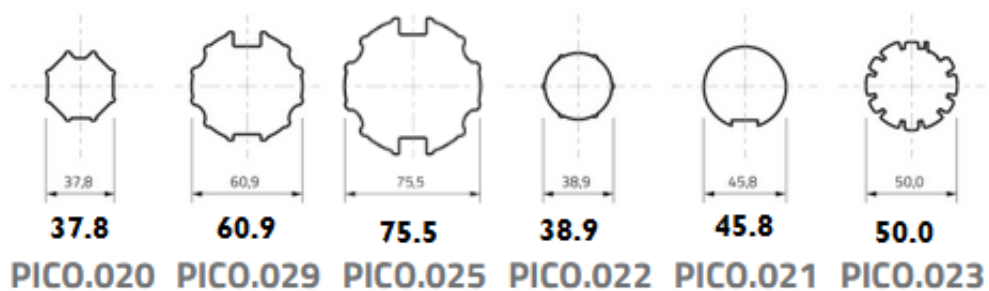

Link do produktu: <https://bzynia.pl/naped-do-rolet-mobilus-m35-ep-1014-p-3919.html>

Napęd do rolet MOBILUS M35 EP 10/14

ELEKTRONICZNE

Plug & Roll

PRZEWODOWE

PRZECIĄŻENIOWY

Cena brutto	291,00 zł
Cena netto	236,59 zł
Dostępność	Na zamówienie
Czas wysyłki	4 dni
Numer katalogowy	PICO.001P
Kod producenta	PICO.001P
Ręczny ruch awaryjny	NIE
Średnica korpusu silnika	35 mm
Prędkość	14 obr./min
Pobór prądu	0,5 A
ilość cykli	S2 4 min
Sposób komunikacji	nie dotyczy
Zasilanie	230V/50Hz
Stopień ochrony	IP 44
Dedykowany do	rolet zewnętrznych
Detekcja przeszkód	TAK konieczne stosowanie sztywnego wieszaka
Krańcówka	Elektroniczna
Moc	120 W
Moment obrotowy	10 Nm
Dodatkowe informacje	funkcja automatycznego ustawiania krańcówek Plug & Roll (wymaga
Sterowanie	Przewodowe
ø(Fi) rury nawojowej	ø(Fi) 40
Długość	505 mm

Opis produktu

TABLICA Z WYMIAREM

ADAPTACJE

Produkt posiada dodatkowe opcje:

Uchwyt: Nie potrzebuję uchwytu , Tak - wybieram uchwyt standardowy

Adapter i zabierak: bez zabieraka i adaptera , Fi 40 (ośmiokątny)