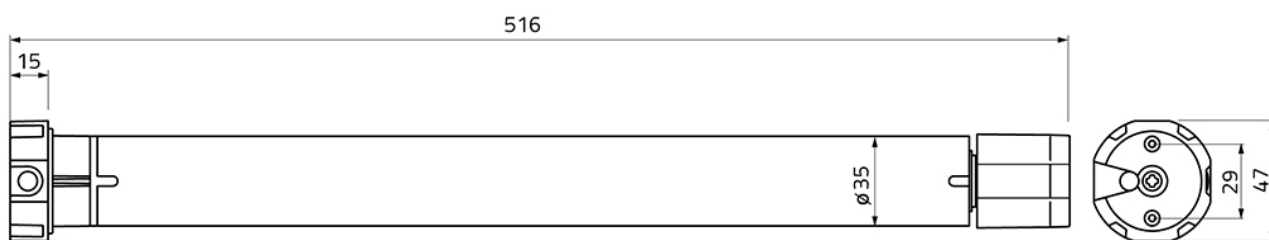

DETEKCJA PRZESZKÓD

Cena brutto	467,00 zł
Cena netto	379,67 zł
Czas wysyłki	Natychmiast
Numer katalogowy	PICO.001S
Kod producenta	PICO.001S
Ręczny ruch awaryjny	NIE
Średnica korpusu silnika	35 mm
Prędkość	14 obr./min
Pobór prądu	0,5 A
ilość cykli	S2 4 min
Sposób komunikacji	dwukierunkowa (informacja zwrotna)
Zasilanie	230V/50Hz
Stopień ochrony	IP 44
Dedykowany do	rolet zewnętrznych
Detekcja przeszkód	TAK możliwe stosowanie zwykłego wieszaka
Krańcówka	elektroniczna
Moc	120 W
Zabierak i adapter	Ten silnik zawsze w kpl. posiada adapter oraz wbudowany zabierak
Moment obrotowy	10 Nm
Dodatkowe informacje	.
Sterowanie	Radiowe z możliwością podłączenia przełącznika
∅(Fi) rury nawojowej	∅(Fi) 40
Długość	516 mm

Opis produktu

Wymiary

Produkt posiada dodatkowe opcje:

Uchwyt: Nie potrzebuję uchwytu , Tak - wybieram uchwyt standardowy