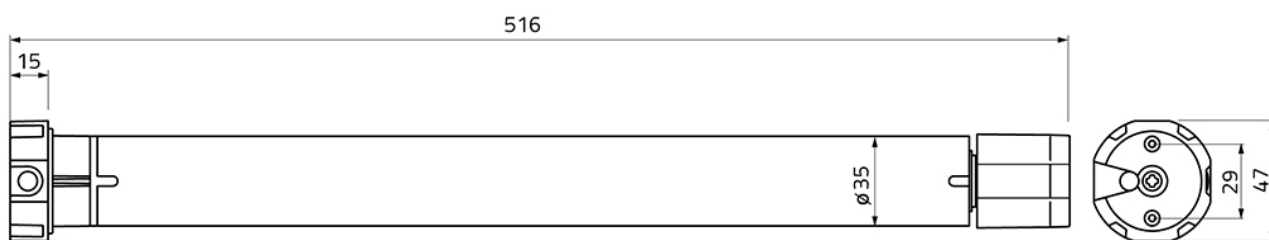

Link do produktu: <https://bzynia.pl/naped-do-rolet-mobilus-m35-ers-1014-komplet-p-2424.html>

Napęd do rolet MOBILUS M35 ERS 10/14 (komplet)

PEŁNI PRZEŁĄCZNIK

Do Rolet, Brzoś, Zwisz

ELEKTRONICZNA

PRZECIĄŻNIOWY

DETEKCJA PRZESZKÓD

Cena brutto	467,00 zł
Cena netto	379,67 zł
Czas wysyłki	Natychmiast
Numer katalogowy	PICO.001S
Kod producenta	PICO.001S
Moment obrotowy	10 Nm
Dodatkowe informacje	.
Sterowanie	Radiowe z możliwością podłączenia przełącznika
∅(Fi) rury nawojowej	∅(Fi) 40
Długość	516 mm
Ręczny ruch awaryjny	NIE
Średnica korpusu silnika	35 mm
Prędkość	14 obr./min
Pobór prądu	0,5 A
ilość cykli	S2 4 min
Sposób komunikacji	dwukierunkowa (informacja zwrotna)
Zasilanie	230V/50Hz
Stopień ochrony	IP 44
Dedykowany do	rolet zewnętrznych
Detekcja przeszkód	TAK możliwe stosowanie zwykłego wieszaka
Krańcówka	elektroniczna
Moc	120 W
Zabierak i adapter	Ten silnik zawsze w kpl. posiada adapter oraz wbudowany zabierak

Opis produktu

Wymiary

Produkt posiada dodatkowe opcje:

Uchwyt: Nie potrzebuję uchwytu , Tak - wybieram uchwyt standardowy