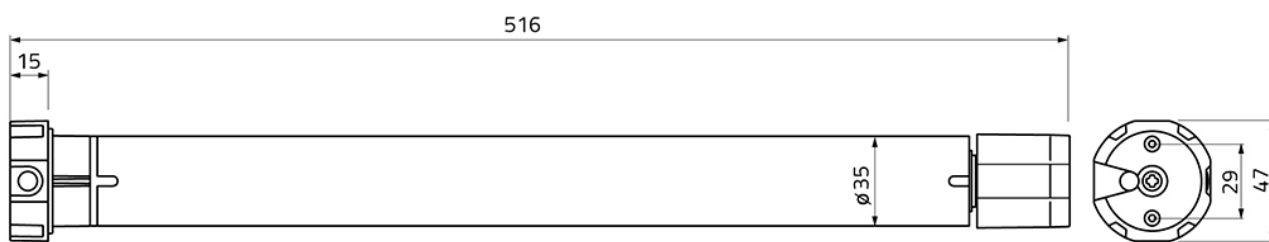

## Napęd do rolet MOBILUS M35 ERS 13/14 (komplet)

Cena brutto	<b>467,00 zł</b>
Cena netto	<b>379,67 zł</b>
Czas wysyłki	<b>Natychmiast</b>
Numer katalogowy	<b>PICO.001S</b>
Kod producenta	<b>PICO.001S</b>
Ręczny ruch awaryjny	<b>NIE</b>
Średnica korpusu silnika	<b>35 mm</b>
Prędkość	<b>14 obr./min</b>
Pobór prądu	<b>0,5 A</b>
ilość cykli	<b>S2 4 min</b>
Sposób komunikacji	<b>dwukierunkowa (informacja zwrotna)</b>
Zasilanie	<b>230V/50Hz</b>
Stopień ochrony	<b>IP 44</b>
Dedykowany do	<b>rolet zewnętrznych</b>
Detekcja przeszkód	<b>TAK możliwe stosowanie zwykłego wieszaka</b>
Krańcówka	<b>elektroniczna</b>
Moc	<b>120 W</b>
Zabierak i adapter	<b>Ten silnik zawsze w kpl. posiada adapter oraz wbudowany zabierak</b>
Moment obrotowy	<b>10 Nm</b>
Dodatkowe informacje	<b>.</b>
Sterowanie	<b>Radiowe z możliwością podłączenia przełącznika</b>
∅(Fi) rury nawojowej	<b>∅(Fi) 40</b>
Długość	<b>516 mm</b>

Opis produktu

**Wymiary**

Produkt posiada dodatkowe opcje:

**Uchwyt:** Nie potrzebuję uchwytu , Tak - wybieram uchwyt standardowy