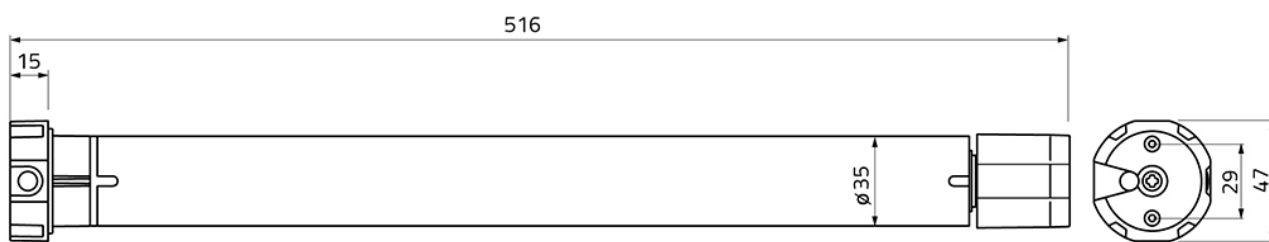

Link do produktu: <https://bzynia.pl/naped-do-rolet-mobilus-m35-ers-1314-komplet-p-5097.html>**BRAK
ZDJĘCIA**

Napęd do rolet MOBILUS M35 ERS 13/14 (komplet)

Cena brutto	467,00 zł
Cena netto	379,67 zł
Czas wysyłki	Natychmiast
Numer katalogowy	PICO.001S
Kod producenta	PICO.001S
Krańcówka	elektroniczna
Moc	120 W
Zabierak i adapter	Ten silnik zawsze w kpl. posiada adapter oraz wbudowany zabierak
Dedykowany do	rolet zewnętrznych
Detekcja przeszkód	TAK możliwe stosowanie zwykłego wieszaka
Sterowanie	Radiowe z możliwością podłączenia przełącznika
ø(Fi) rury nawojowej	ø(Fi) 40
Długość	516 mm
Moment obrotowy	10 Nm
Dodatkowe informacje	.
Średnica korpusu silnika	35 mm
Prędkość	14 obr./min
Pobór prądu	0,5 A
Ręczny ruch awaryjny	NIE
Zasilanie	230V/50Hz
Stopień ochrony	IP 44
ilość cykli	S2 4 min
Sposób komunikacji	dwukierunkowa (informacja zwrotna)

Opis produktu

Wymiary

Produkt posiada dodatkowe opcje:

Uchwyt: Nie potrzebuję uchwytu , Tak - wybieram uchwyt standardowy