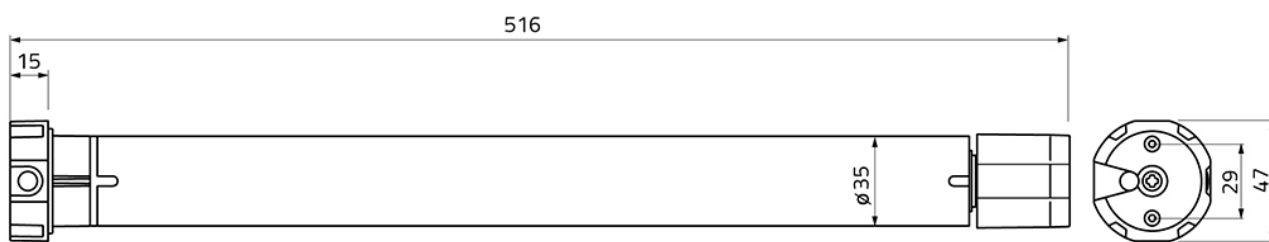

**BRAK
ZDJĘCIA**

Napęd do rolet MOBILUS M35 ERS 13/14 (komplet)

Cena brutto	467,00 zł
Cena netto	379,67 zł
Czas wysyłki	Natychmiast
Numer katalogowy	PICO.001S
Kod producenta	PICO.001S
ilość cykli	S2 4 min
Sposób komunikacji	dwukierunkowa (informacja zwrotna)
Zasilanie	230V/50Hz
Stopień ochrony	IP 44
Dedykowany do	rolet zewnętrznych
Detekcja przeszkód	TAK możliwe stosowanie zwykłego wieszaka
Krańcówka	elektroniczna
Moc	120 W
Zabierak i adapter	Ten silnik zawsze w kpl. posiada adapter oraz wbudowany zabierak
Moment obrotowy	10 Nm
Dodatkowe informacje	.
Sterowanie	Radiowe z możliwością podłączenia przełącznika
ø(Fi) rury nawojowej	ø(Fi) 40
Długość	516 mm
Ręczny ruch awaryjny	NIE
Średnica korpusu silnika	35 mm
Prędkość	14 obr./min
Pobór prądu	0,5 A

Opis produktu

Wymiary

Produkt posiada dodatkowe opcje:

Uchwyt: Nie potrzebuję uchwytu , Tak - wybieram uchwyt standardowy