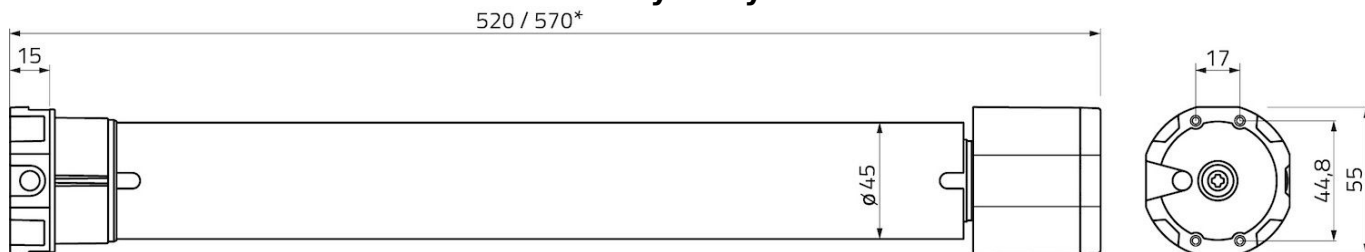

Link do produktu: <https://bzytnia.pl/naped-do-rolet-mobilus-m45-ers-1517-adapter-i-zabierak-w-kpl-p-5098.html>

Napęd do rolet MOBILUS M45 ERS 15/17 (adapter i zabierak w kpl.)

Cena brutto	403,00 zł
Cena netto	327,64 zł
Czas wysyłki	Natychmiast
Numer katalogowy	PRO.001S
Kod producenta	PRO.001S
ilość cykli	S2 4 min
Sposób komunikacji	dwukierunkowa (informacja zwrotna)
Zasilanie	230V/50Hz
Stopień ochrony	IP 44
Dedykowany do	rolet zewnętrznych
Detekcja przeszkód	TAK możliwe stosowanie zwykłego wieszaka
Krańcówka	elektroniczna
Moc	155 W
Zabierak i adapter	Ten silnik zawsze w kpl. posiada adapter oraz wbudowany zabierak
Moment obrotowy	10 Nm
Dodatkowe informacje	.ruchomy zabierak w kpl. na rurę fi 60 oktagonálną
Sterowanie	Radiowe z możliwością podłączenia przełącznika
ø(Fi) rury nawojowej	ø(Fi) 60 mm
Długość	520 mm
Ręczny ruch awaryjny	NIE
Średnica korpusu silnika	45 mm
Prędkość	17 obr./min
Pobór prądu	0,7 A

Opis produktu

Model urządzenia	Min. średnica	Nm	RPM	W	Długość[mm]	Zasilanie
------------------	---------------	----	-----	---	--------------	-----------

		rury nawojowej					
MOBILUS	50	15	17	145	500	230 V ~ 50	
M45 ERS						Hz	
10/17							

Wymiary

Produkt posiada dodatkowe opcje:

Uchwyt: Nie potrzebuję uchwytu , Tak - wybieram uchwyt standardowy