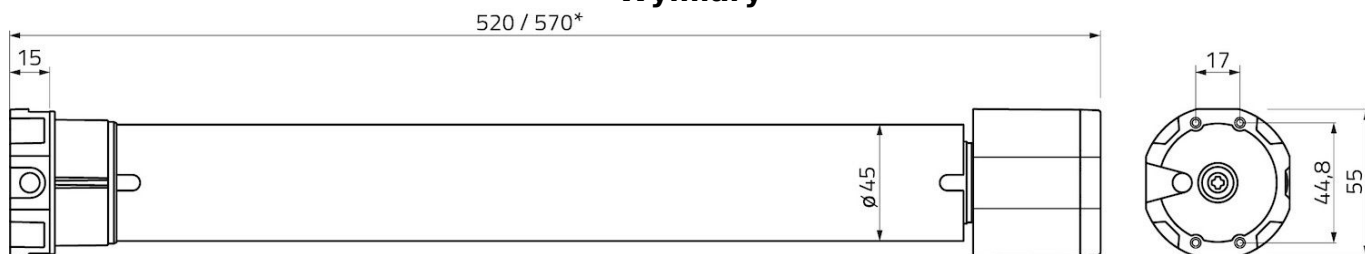

# Napęd do rolet MOBILUS M45 ERS 15/17 (adapter i zabierak w kpl.)

Cena brutto	<b>403,00 zł</b>
Cena netto	<b>327,64 zł</b>
Czas wysyłki	<b>Natychmiast</b>
Numer katalogowy	<b>PRO.001S</b>
Kod producenta	<b>PRO.001S</b>
ilość cykli	<b>S2 4 min</b>
Sposób komunikacji	<b>dwukierunkowa (informacja zwrotna)</b>
Zasilanie	<b>230V/50Hz</b>
Stopień ochrony	<b>IP 44</b>
Dedykowany do	<b>rolet zewnętrznych</b>
Detekcja przeszkód	<b>TAK możliwe stosowanie zwykłego wieszaka</b>
Krańcówka	<b>elektroniczna</b>
Moc	<b>155 W</b>
Zabierak i adapter	<b>Ten silnik zawsze w kpl. posiada adapter oraz wbudowany zabierak</b>
Moment obrotowy	<b>10 Nm</b>
Dodatkowe informacje	<b>.ruchomy zabierak w kpl. na rurę fi 60 oktagonálną</b>
Sterowanie	<b>Radiowe z możliwością podłączenia przełącznika</b>
ø(Fi) rury nawojowej	<b>ø(Fi) 60 mm</b>
Długość	<b>520 mm</b>
Ręczny ruch awaryjny	<b>NIE</b>
Średnica korpusu silnika	<b>45 mm</b>
Prędkość	<b>17 obr./min</b>
Pobór prądu	<b>0,7 A</b>

## Opis produktu

Model urządzenia	Min. średnica	Nm	RPM	W	Długość[mm ]	Zasilanie
------------------	---------------	----	-----	---	--------------	-----------

		rury nawojowej					
MOBILUS	50	15	17	145	500	230 V ~ 50	
M45 ERS						Hz	
10/17							

### Wymiary

Produkt posiada dodatkowe opcje:

**Uchwyt:** Nie potrzebuję uchwytu , Tak - wybieram uchwyt standardowy