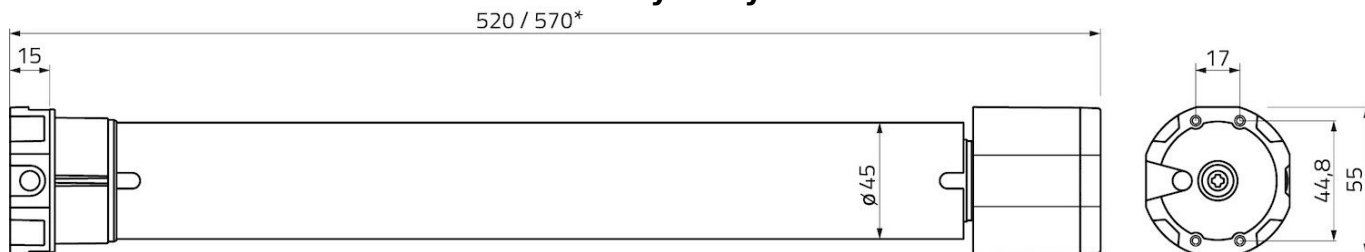

Link do produktu: <https://bzyntia.pl/naped-do-rolet-mobilus-m45-ers-1517-adapter-i-zabierak-w-kpl-p-5098.html>

Napęd do rolet MOBILUS M45 ERS 15/17 (adapter i zabierak w kpl.)

Cena brutto	403,00 zł
Cena netto	327,64 zł
Czas wysyłki	Natychmiast
Numer katalogowy	PRO.001S
Kod producenta	PRO.001S
Moment obrotowy	10 Nm
Dodatkowe informacje	.ruchomy zabierak w kpl. na rurę fi 60 oktagonálną
Sterowanie	Radiowe z możliwością podłączenia przełącznika
ø(Fi) rury nawojowej	ø(Fi) 60 mm
Długość	520 mm
Ręczny ruch awaryjny	NIE
Średnica korpusu silnika	45 mm
Prędkość	17 obr./min
Pobór prądu	0,7 A
ilość cykli	S2 4 min
Sposób komunikacji	dwukierunkowa (informacja zwrotna)
Zasilanie	230V/50Hz
Stopień ochrony	IP 44
Dedykowany do	rolet zewnętrznych
Detekcja przeszkód	TAK możliwe stosowanie zwykłego wieszaka
Krańcówka	elektroniczna
Moc	155 W
Zabierak i adapter	Ten silnik zawsze w kpl. posiada adapter oraz wbudowany zabierak

Opis produktu

Model urządzenia	Min. średnica	Nm	RPM	W	Długość[mm]	Zasilanie
------------------	---------------	----	-----	---	--------------	-----------

		rury nawojowej					
MOBILUS	50	15	17	145	500	230 V ~ 50	Hz
M45 ERS							
10/17							

Wymiary

Produkt posiada dodatkowe opcje:

Uchwyt: Nie potrzebuję uchwytu , Tak - wybieram uchwyt standardowy