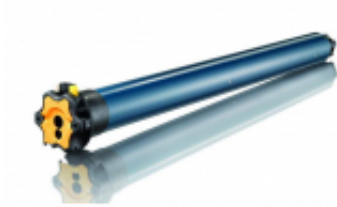

Dane aktualne na dzień: 23-06-2026 17:17

Link do produktu: <https://bzynia.pl/naped-do-rolet-somfy-lt-50-jet-1017-vvf-2-5m-p-2806.html>

Napęd do rolet Somfy LT 50 Jet 10/17 VVF 2,5m

| | |
|------------------|----------------------|
| Cena brutto | 1 144,00 zł |
| Cena netto | 930,08 zł |
| Dostępność | Na zamówienie |
| Numer katalogowy | 1037061 |
| Kod producenta | 1037061 |