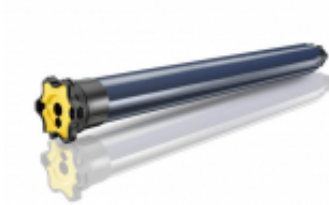

Link do produktu: <https://bzyinia.pl/naped-do-rolet-somfy-rs100-io-617-vvf-3m-p-2632.html>

Napęd do rolet Somfy RS100 io 6/17 VVF 3m

Cena brutto	1 521,00 zł
Cena netto	1 236,59 zł
Numer katalogowy	1033335
Kod producenta	1033335
Moment obrotowy	6 Nm
Dodatkowe informacje	Zawiera adapter i uchwyt
Prędkość	17 obr./min
Pobór prądu	b/d
Ręczny ruch awaryjny	b/d
Zasilanie	230V/50Hz
Stopień ochrony	IP 44
ilość cykli	S2 4 min
Sterowanie	Radiowe (tylko pilotem)
Moc	b/d
Dedykowany do	rolet zewnętrznych
Średnica korpusu silnika	b/d
ø(Fi) rury nawojowej	ø(Fi) 60 mm
Długość	464 mm