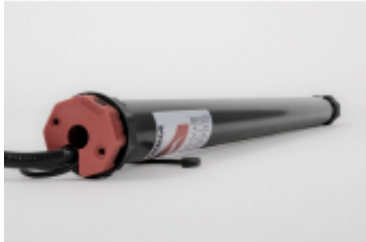

Link do produktu: <https://bzynia.pl/naped-do-rolet-yooda-dm-35r-1014-p-2566.html>

Napęd do rolet Yooda DM 35R 10/14

Cena brutto	2 028,00 zł
Cena netto	1 648,78 zł
Czas wysyłki	4 dni
Numer katalogowy	YOODA.DM35R.1014
Kod producenta	YOODA.DM35R.1014
Długość	575 mm
Ręczny ruch awaryjny	NIE
Sterowanie	Radiowe (tylko pilotem)
ø(Fi) rury nawojowej	ø(Fi) 40
ilość cykli	S2 4 min
Średnica korpusu silnika	35 mm
Prędkość	14 obr./min
Pobór prądu	0,75
Dedykowany do	rolet zewnętrznych
Sposób komunikacji	jednokierunkowy (brak informacji zwrotnej)
Zasilanie	230V/50Hz
Stopień ochrony	IP 44
Moment obrotowy	13 Nm
Dodatkowe informacje	.b/d
Krańcówka	Mechaniczna
Moc	155W

Opis produktu