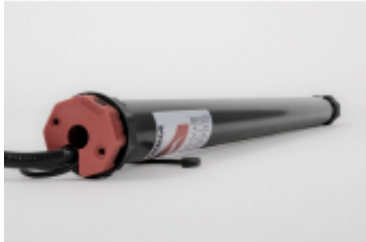

Link do produktu: <https://bzynia.pl/naped-do-rolet-yooda-dm-35r-1014-p-2566.html>

Napęd do rolet Yooda DM 35R 10/14

Cena brutto	2 028,00 zł
Cena netto	1 648,78 zł
Czas wysyłki	4 dni
Numer katalogowy	YOODA.DM35R.1014
Kod producenta	YOODA.DM35R.1014
Moment obrotowy	13 Nm
Dodatkowe informacje	.b/d
Krańcówka	Mechaniczna
Moc	155W
Ręczny ruch awaryjny	NIE
Sterowanie	Radiowe (tylko pilotem)
Ø(Fi) rury nawojowej	Ø(Fi) 40
Długość	575 mm
ilość cykli	S2 4 min
Średnica korpusu silnika	35 mm
Prędkość	14 obr./min
Pobór prądu	0,75
Dedykowany do	rolet zewnętrznych
Sposób komunikacji	jednokierunkowy (brak informacji zwrotnej)
Zasilanie	230V/50Hz
Stopień ochrony	IP 44

Opis produktu