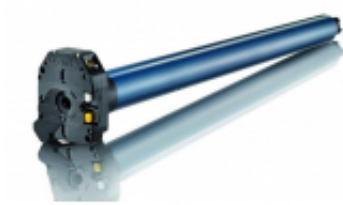

Dane aktualne na dzień: 09-05-2026 18:01

Link do produktu: <https://bzyinia.pl/silnik-somfy-lt-50-meteor-2017-nhk-p-2847.html>

Silnik Somfy LT 50 Meteor 20/17 NHK

Cena brutto	1 393,00 zł
Cena netto	1 132,52 zł
Dostępność	Na zamówienie
Numer katalogowy	1041015
Kod producenta	1041015

Opis produktu