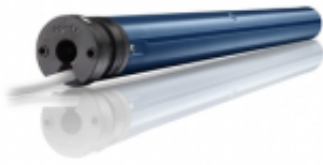

Dane aktualne na dzień: 23-06-2026 20:47

Link do produktu: <https://bzyia.pl/silnik-somfy-sonesse-40-pa-330-vvf-2-5m-p-3017.html>

Silnik Somfy Sonesse 40 PA 3/30 VVF 2,5m

Cena brutto	1 169,00 zł
Cena netto	950,41 zł
Dostępność	Na zamówienie
Numer katalogowy	1001548
Kod producenta	1001548