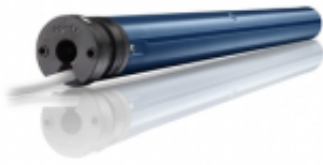

---

Dane aktualne na dzień: 23-06-2026 17:16

Link do produktu: <https://bzyia.pl/silnik-somfy-sonesse-40-pa-620-vvf-2-5m-p-3018.html>

## Silnik Somfy Sonesse 40 PA 6/20 VVF 2,5m

Cena brutto	<b>1 151,00 zł</b>
Cena netto	<b>935,77 zł</b>
Dostępność	<b>Na zamówienie</b>
Numer katalogowy	<b>1001549</b>
Kod producenta	<b>1001549</b>