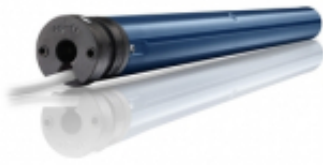

Dane aktualne na dzień: 08-02-2026 07:34

Link do produktu: <https://bzyinia.pl/silnik-somfy-sonesse-40-pa-912-vvf-2-5m-p-3019.html>

Silnik Somfy Sonesse 40 PA 9/12 VVF 2,5m

Cena brutto	1 181,00 zł
Cena netto	960,16 zł
Dostępność	Na zamówienie
Numer katalogowy	1001552
Kod producenta	1001552