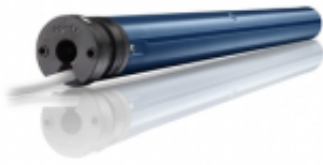

---

Dane aktualne na dzień: 23-06-2026 17:16

Link do produktu: <https://bzyinia.pl/silnik-somfy-sonesse-40-pa-912-vvf-2-5m-p-3019.html>