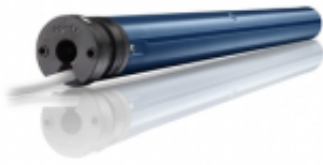

Dane aktualne na dzień: 09-05-2026 15:13

Link do produktu: <https://bzyia.pl/silnik-somfy-sonesse-40-pa-912-vvf-2-5m-p-3019.html>

Silnik Somfy Sonesse 40 PA 9/12 VVF 2,5m

Cena brutto	1 181,00 zł
Cena netto	960,16 zł
Dostępność	Na zamówienie
Numer katalogowy	1001552
Kod producenta	1001552