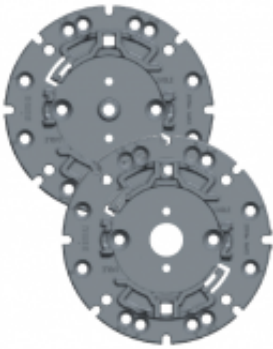

Dane aktualne na dzień: 23-06-2026 17:23

Link do produktu: <https://bzyntia.pl/somfy-uchwyty-do-napedow-9020421-fi-50-z-trzpieniem-p-5085.html>

Somfy Uchwyt do napędów 9020421, Fi 50, Z trzpieniem

Cena brutto **51,00 zł**

Cena netto **41,46 zł**

Numer katalogowy **9020421**

Opis produktu

Nowy uchwyt napędów Fi50 przeznaczony do systemów rolet PCV

Wszechstronny - uchwyt do silników do rolet oraz napędów do bram jest kompatybilny z silnikami SIMU z serii T3.5, T5 oraz Somfy z serii LS40, LT50.

Uniwersalny - kilkanaście otworów montażowych i możliwość obrotu pozwalają na montaż uchwyty w większości systemów roletowych PCV

Prosta instalacja - uchwyt montujemy przy pomocy śrub, a silnik wykorzystując klipsy które umieszczamy w uchwycie napędów

Dwa modele - Model nr.1 z trzpieniem pośrodku Fi 11.5mm, Model nr.2 Bez trzpienia